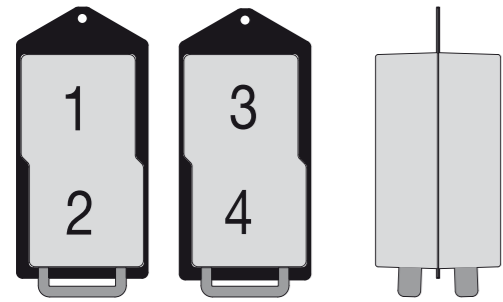

DEYLE

E-BOX

Gehäuse mit vorgefertigter Ausstattung

incl. Kabelverschraubung
includes cable glants

mit Deckel
with cover

ohne Deckel
without cover

DEYLE 4 E-Box YELTE 10462-1	1xSCHUKO	1xSCHUKO	1xSCHUKO	1xSCHUKO	
DEYLE 3+1 E-Box YELTE 10462-3	1xSCHUKO	1xSCHUKO	1xSCHUKO	CEE 16	
DEYLE 2+1+1 E-Box YELTE 10462-5	1xSCHUKO	1xSCHUKO	CEE 32	CEE 16	
DEYLE 8 E-Box YELTE 10462-7	2xSCHUKO	2xSCHUKO	2xSCHUKO	2xSCHUKO	
DEYLE 6+1 E-Box YELTE 10462-9	2xSCHUKO	2xSCHUKO	2xSCHUKO	CEE 16	
DEYLE 4+1+1 E-Box YELTE 10462-11	2xSCHUKO	2xSCHUKO	CEE 32	CEE 16	
DEYLE 2+2/16 E-Box YELTE 10462-13/1	1xSCHUKO	1xSCHUKO	CEE 16	CEE 16	
DEYLE 2+2/32 E-Box YELTE 10462-13/2	1xSCHUKO	1xSCHUKO	CEE 32	CEE 32	
DEYLE 4+2 E-Box YELTE 10462-18	2xSCHUKO	2xSCHUKO	CEE 16	CEE 16	
DEYLE1+3 E-Box YELTE 10462-20	1xSCHUKO	CEE	CEE	CEE	

housings with premanufactured outlets

incl. Kabelverschraubung
includes cable glants

mit Deckel
with cover

ohne Deckel
without cover

1x 1/4"
Schnellkupplung
quick coupling

DEYLE 4 E-Box YELTE 10462-2	1xSCHUKO	1xSCHUKO	1xSCHUKO	1xSCHUKO	1x
DEYLE 3+1 EL-Box YELTE 10462-4	1xSCHUKO	1xSCHUKO	1xSCHUKO	CEE 16	1x
DEYLE 2+1+1 EL-Box YELTE 10462-6	1xSCHUKO	1xSCHUKO	CEE 32	CEE 16	1x
DEYLE 8 EL-Box YELTE 10462-8	2xSCHUKO	2xSCHUKO	2xSCHUKO	2xSCHUKO	1x
DEYLE 6+1 EL-Box YELTE 10462-10	2xSCHUKO	2xSCHUKO	2xSCHUKO	CEE 16	1x
DEYLE 4+1+1 EL-Box YELTE 10462-12	2xSCHUKO	2xSCHUKO	CEE 32	CEE 16	1x
DEYLE 2+2/16 EL-Box YELTE 10462-14/2	1xSCHUKO	1xSCHUKO	CEE 16	CEE 16	1x
DEYLE 2+2/32 EL-Box YELTE 10462-14/2	1xSCHUKO	1xSCHUKO	CEE 32	CEE 32	1x
DEYLE 4+2 EL-Box YELTE 10462-19	2xSCHUKO	2xSCHUKO	CEE 16	CEE 16	1x
DEYLE1+3 EL-Box YELTE 10462-21	1xSCHUKO	CEE	CEE	CEE	1x