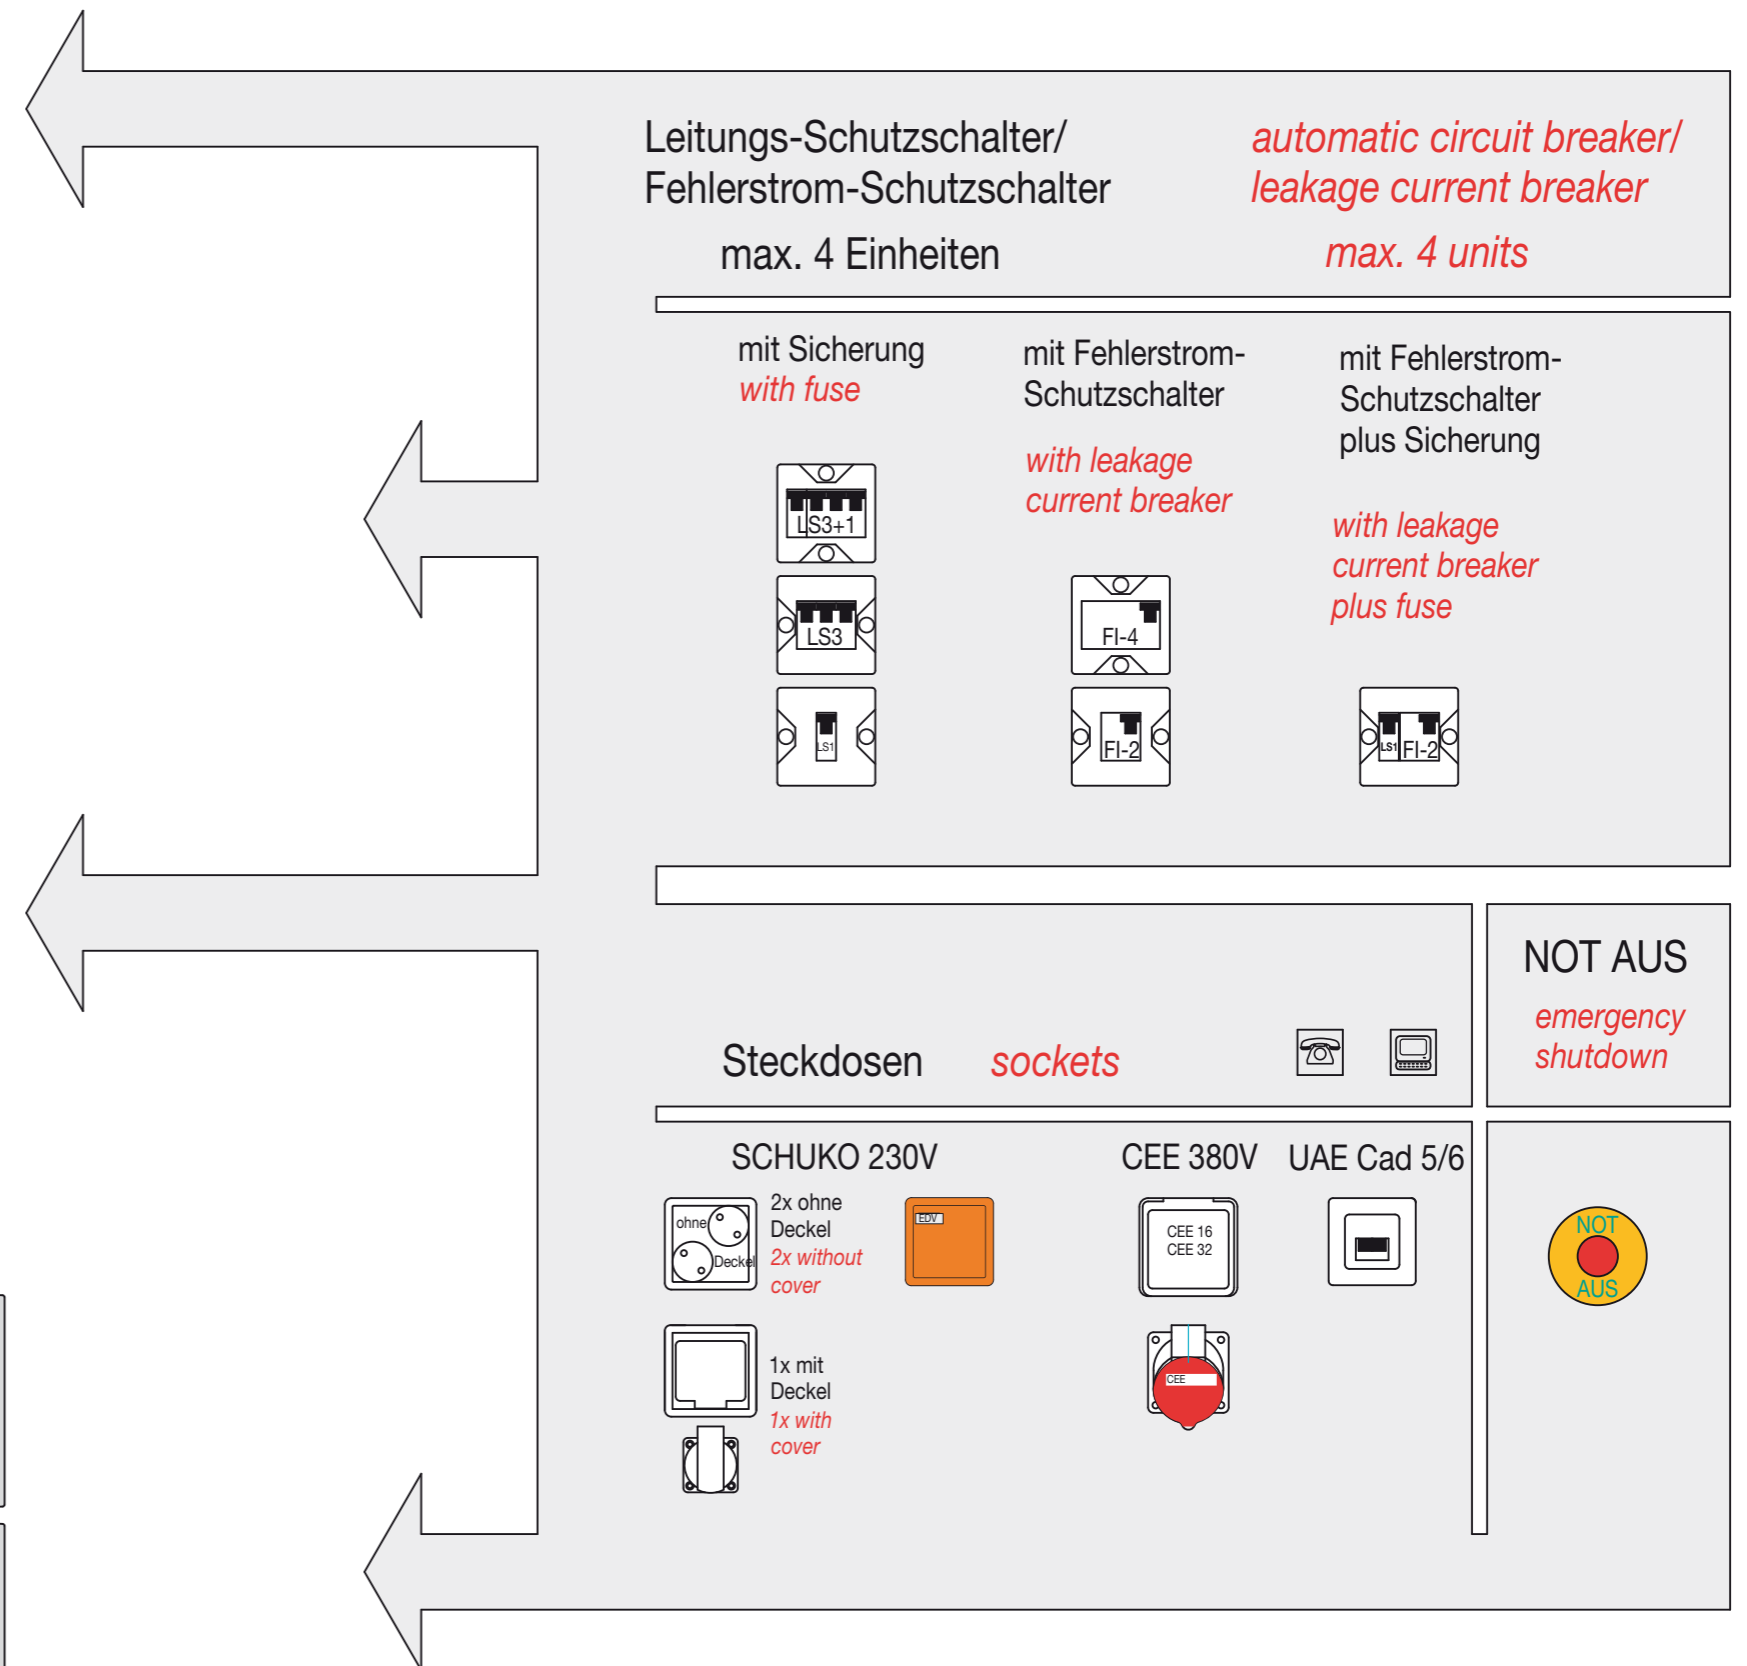

DEYLE

E-BOX

Gehäuse mit vorgefertigter Ausstattung

incl. Kabelverschraubung
includes cable glants

mit Deckel
with cover

ohne Deckel
without cover

DEYLE 4 E-Box YELTE 10462-1	1xSCHUKO	1xSCHUKO	1xSCHUKO	1xSCHUKO	
DEYLE 3+1 E-Box YELTE 10462-3	1xSCHUKO	1xSCHUKO	1xSCHUKO	CEE 16	
DEYLE 2+1+1 E-Box YELTE 10462-5	1xSCHUKO	1xSCHUKO	CEE 32	CEE 16	
DEYLE 8 E-Box YELTE 10462-7	2xSCHUKO	2xSCHUKO	2xSCHUKO	2xSCHUKO	
DEYLE 6+1 E-Box YELTE 10462-9	2xSCHUKO	2xSCHUKO	2xSCHUKO	CEE 16	
DEYLE 4+1+1 E-Box YELTE 10462-11	2xSCHUKO	2xSCHUKO	CEE 32	CEE 16	
DEYLE 2+2/16 E-Box YELTE 10462-13/1	1xSCHUKO	1xSCHUKO	CEE 16	CEE 16	
DEYLE 2+2/32 E-Box YELTE 10462-13/2	1xSCHUKO	1xSCHUKO	CEE 32	CEE 32	
DEYLE 4+2 E-Box YELTE 10462-18	2xSCHUKO	2xSCHUKO	CEE 16	CEE 16	
DEYLE1+3 E-Box YELTE 10462-20	1xSCHUKO	CEE	CEE	CEE	

housings with premanufactured outlets

incl. Kabelverschraubung
includes cable glants

mit Deckel
with cover

ohne Deckel
without cover

1x 1/4"
Schnellkupplung
quick coupling

DEYLE 4 E-Box YELTE 10462-2	1xSCHUKO	1xSCHUKO	1xSCHUKO	1xSCHUKO	1x
DEYLE 3+1 EL-Box YELTE 10462-4	1xSCHUKO	1xSCHUKO	1xSCHUKO	CEE 16	1x
DEYLE 2+1+1 EL-Box YELTE 10462-6	1xSCHUKO	1xSCHUKO	CEE 32	CEE 16	1x
DEYLE 8 EL-Box YELTE 10462-8	2xSCHUKO	2xSCHUKO	2xSCHUKO	2xSCHUKO	1x
DEYLE 6+1 EL-Box YELTE 10462-10	2xSCHUKO	2xSCHUKO	2xSCHUKO	CEE 16	1x
DEYLE 4+1+1 EL-Box YELTE 10462-12	2xSCHUKO	2xSCHUKO	CEE 32	CEE 16	1x
DEYLE 2+2/16 EL-Box YELTE 10462-14/2	1xSCHUKO	1xSCHUKO	CEE 16	CEE 16	1x
DEYLE 2+2/32 EL-Box YELTE 10462-14/2	1xSCHUKO	1xSCHUKO	CEE 32	CEE 32	1x
DEYLE 4+2 EL-Box YELTE 10462-19	2xSCHUKO	2xSCHUKO	CEE 16	CEE 16	1x
DEYLE1+3 EL-Box YELTE 10462-21	1xSCHUKO	CEE	CEE	CEE	1x

Leergehäuse für kundenspezifische Ausstattung

Empty housings with custom made outlets

flexible Stromversorgung durch bewegliche E-Boxen
flexible power supply by movable E-Boxes

RAL 5021
Wasserblau
turquoise