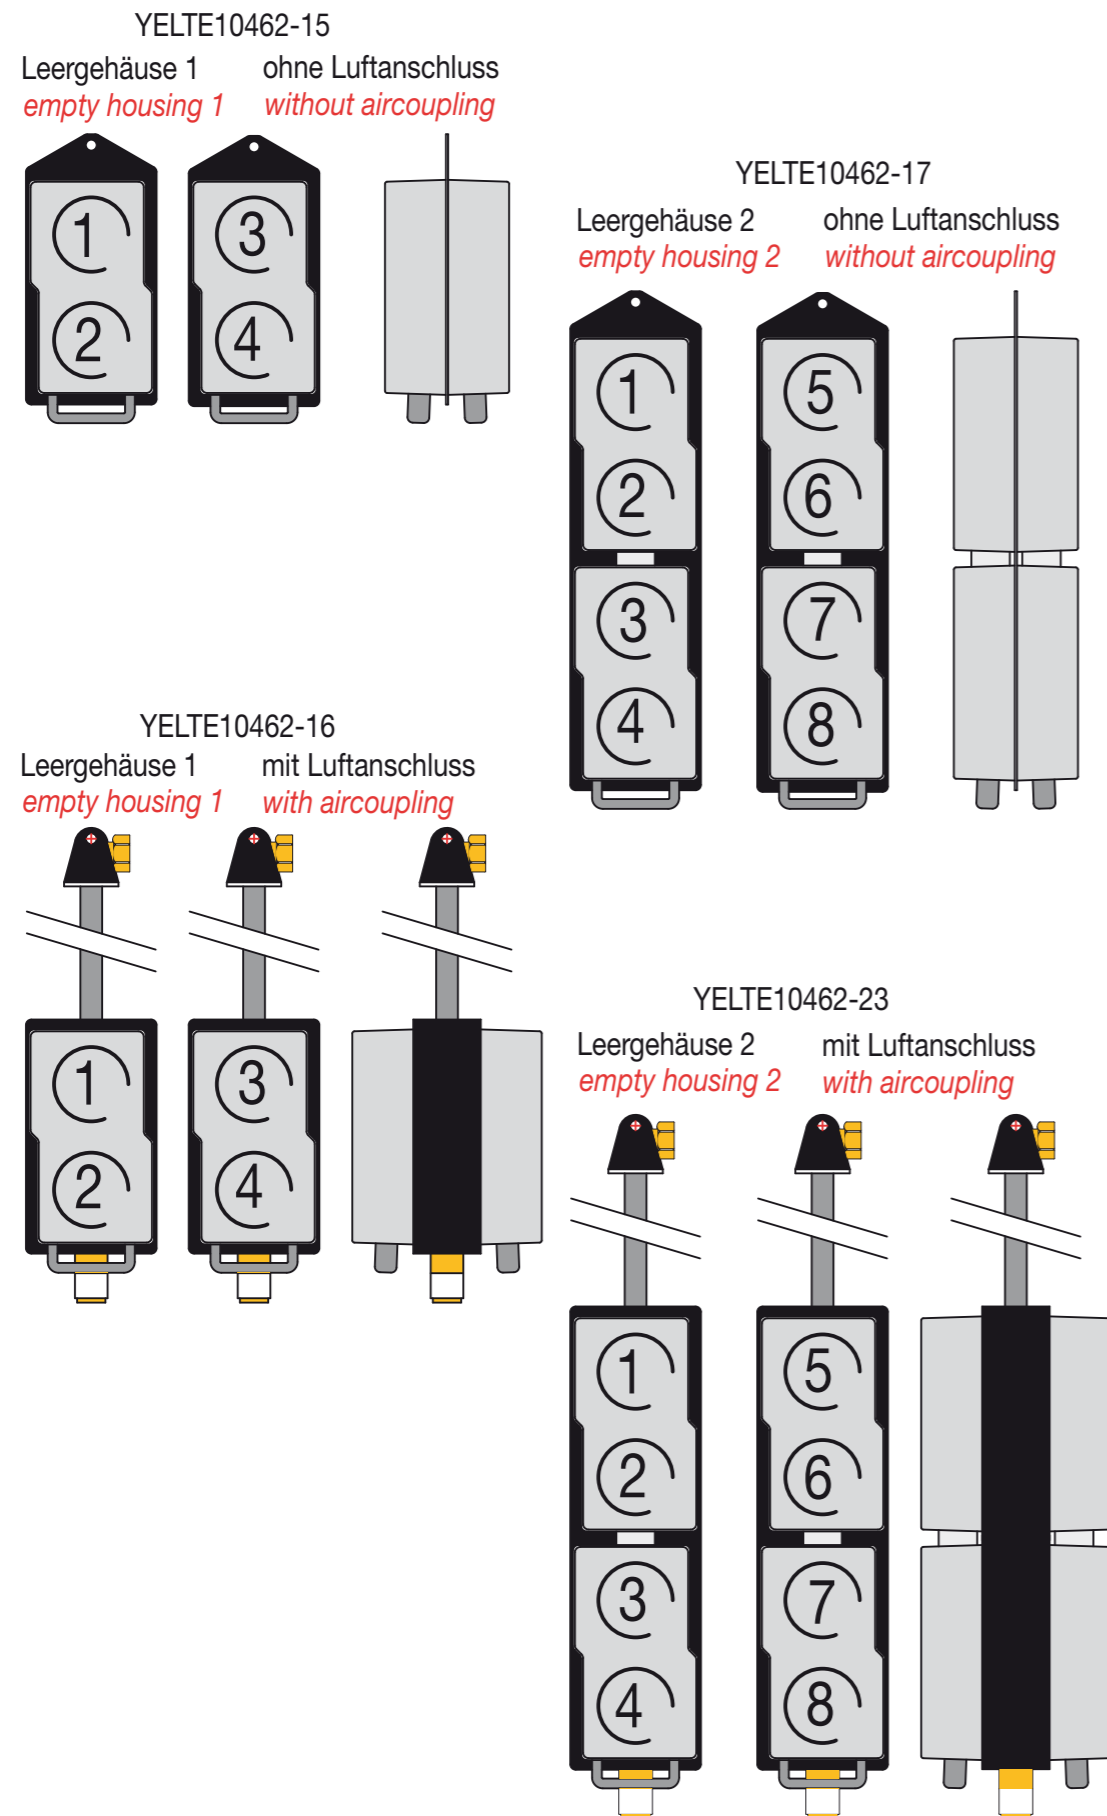

DEYLE

E-BOX

Gehäuse mit vorgefertigter Ausstattung

incl. Kabelverschraubung
includes cable glants

mit Deckel
with cover

ohne Deckel
without cover

DEYLE 4 E-Box YELTE 10462-1	1xSCHUKO	1xSCHUKO	1xSCHUKO	1xSCHUKO	
DEYLE 3+1 E-Box YELTE 10462-3	1xSCHUKO	1xSCHUKO	1xSCHUKO	CEE 16	
DEYLE 2+1+1 E-Box YELTE 10462-5	1xSCHUKO	1xSCHUKO	CEE 32	CEE 16	
DEYLE 8 E-Box YELTE 10462-7	2xSCHUKO	2xSCHUKO	2xSCHUKO	2xSCHUKO	
DEYLE 6+1 E-Box YELTE 10462-9	2xSCHUKO	2xSCHUKO	2xSCHUKO	CEE 16	
DEYLE 4+1+1 E-Box YELTE 10462-11	2xSCHUKO	2xSCHUKO	CEE 32	CEE 16	
DEYLE 2+2/16 E-Box YELTE 10462-13/1	1xSCHUKO	1xSCHUKO	CEE 16	CEE 16	
DEYLE 2+2/32 E-Box YELTE 10462-13/2	1xSCHUKO	1xSCHUKO	CEE 32	CEE 32	
DEYLE 4+2 E-Box YELTE 10462-18	2xSCHUKO	2xSCHUKO	CEE 16	CEE 16	
DEYLE1+3 E-Box YELTE 10462-20	1xSCHUKO	CEE	CEE	CEE	

housings with premanufactured outlets

incl. Kabelverschraubung
includes cable glants

mit Deckel
with cover

ohne Deckel
without cover

1x 1/4"
Schnellkupplung
quick coupling

DEYLE 4 E-Box YELTE 10462-2	1xSCHUKO	1xSCHUKO	1xSCHUKO	1xSCHUKO	1x
DEYLE 3+1 EL-Box YELTE 10462-4	1xSCHUKO	1xSCHUKO	1xSCHUKO	CEE 16	1x
DEYLE 2+1+1 EL-Box YELTE 10462-6	1xSCHUKO	1xSCHUKO	CEE 32	CEE 16	1x
DEYLE 8 EL-Box YELTE 10462-8	2xSCHUKO	2xSCHUKO	2xSCHUKO	2xSCHUKO	1x
DEYLE 6+1 EL-Box YELTE 10462-10	2xSCHUKO	2xSCHUKO	2xSCHUKO	CEE 16	1x
DEYLE 4+1+1 EL-Box YELTE 10462-12	2xSCHUKO	2xSCHUKO	CEE 32	CEE 16	1x
DEYLE 2+2/16 EL-Box YELTE 10462-14/2	1xSCHUKO	1xSCHUKO	CEE 16	CEE 16	1x
DEYLE 2+2/32 EL-Box YELTE 10462-14/2	1xSCHUKO	1xSCHUKO	CEE 32	CEE 32	1x
DEYLE 4+2 EL-Box YELTE 10462-19	2xSCHUKO	2xSCHUKO	CEE 16	CEE 16	1x
DEYLE1+3 EL-Box YELTE 10462-21	1xSCHUKO	CEE	CEE	CEE	1x

Leergehäuse für kundenspezifische Ausstattung

Empty housings with custom made outlets

flexible Stromversorgung durch bewegliche E-Boxen
flexible power supply by movable E-Boxes

RAL 5021
Wasserblau
turquoise