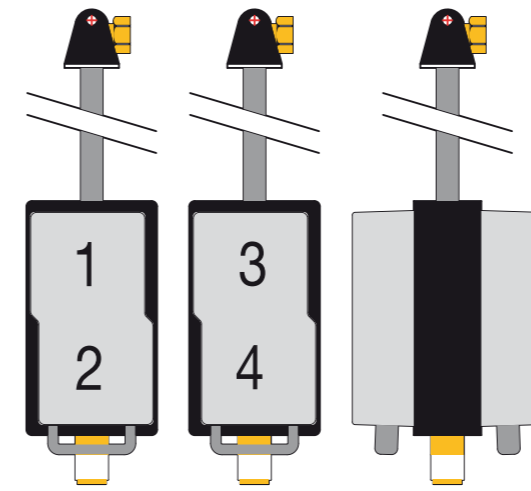

DEYLE

E-BOX

Gehäuse mit vorgefertigter Ausstattung

incl. Kabelverschraubung
includes cable glants

mit Deckel
with cover

ohne Deckel
without cover

DEYLE 4 E-Box YELTE 10462-1	1xSCHUKO	1xSCHUKO	1xSCHUKO	1xSCHUKO	
DEYLE 3+1 E-Box YELTE 10462-3	1xSCHUKO	1xSCHUKO	1xSCHUKO	CEE 16	
DEYLE 2+1+1 E-Box YELTE 10462-5	1xSCHUKO	1xSCHUKO	CEE 32	CEE 16	
DEYLE 8 E-Box YELTE 10462-7	2xSCHUKO	2xSCHUKO	2xSCHUKO	2xSCHUKO	
DEYLE 6+1 E-Box YELTE 10462-9	2xSCHUKO	2xSCHUKO	2xSCHUKO	CEE 16	
DEYLE 4+1+1 E-Box YELTE 10462-11	2xSCHUKO	2xSCHUKO	CEE 32	CEE 16	
DEYLE 2+2/16 E-Box YELTE 10462-13/1	1xSCHUKO	1xSCHUKO	CEE 16	CEE 16	
DEYLE 2+2/32 E-Box YELTE 10462-13/2	1xSCHUKO	1xSCHUKO	CEE 32	CEE 32	
DEYLE 4+2 E-Box YELTE 10462-18	2xSCHUKO	2xSCHUKO	CEE 16	CEE 16	
DEYLE1+3 E-Box YELTE 10462-20	1xSCHUKO	CEE	CEE	CEE	

housings with premanufactured outlets

incl. Kabelverschraubung
includes cable glants

mit Deckel
with cover

ohne Deckel
without cover

1x 1/4"
Schnellkupplung
quick coupling

DEYLE 4 E-Box YELTE 10462-2	1xSCHUKO	1xSCHUKO	1xSCHUKO	1xSCHUKO	1x
DEYLE 3+1 EL-Box YELTE 10462-4	1xSCHUKO	1xSCHUKO	1xSCHUKO	CEE 16	1x
DEYLE 2+1+1 EL-Box YELTE 10462-6	1xSCHUKO	1xSCHUKO	CEE 32	CEE 16	1x
DEYLE 8 EL-Box YELTE 10462-8	2xSCHUKO	2xSCHUKO	2xSCHUKO	2xSCHUKO	1x
DEYLE 6+1 EL-Box YELTE 10462-10	2xSCHUKO	2xSCHUKO	2xSCHUKO	CEE 16	1x
DEYLE 4+1+1 EL-Box YELTE 10462-12	2xSCHUKO	2xSCHUKO	CEE 32	CEE 16	1x
DEYLE 2+2/16 EL-Box YELTE 10462-14/2	1xSCHUKO	1xSCHUKO	CEE 16	CEE 16	1x
DEYLE 2+2/32 EL-Box YELTE 10462-14/2	1xSCHUKO	1xSCHUKO	CEE 32	CEE 32	1x
DEYLE 4+2 EL-Box YELTE 10462-19	2xSCHUKO	2xSCHUKO	CEE 16	CEE 16	1x
DEYLE1+3 EL-Box YELTE 10462-21	1xSCHUKO	CEE	CEE	CEE	1x