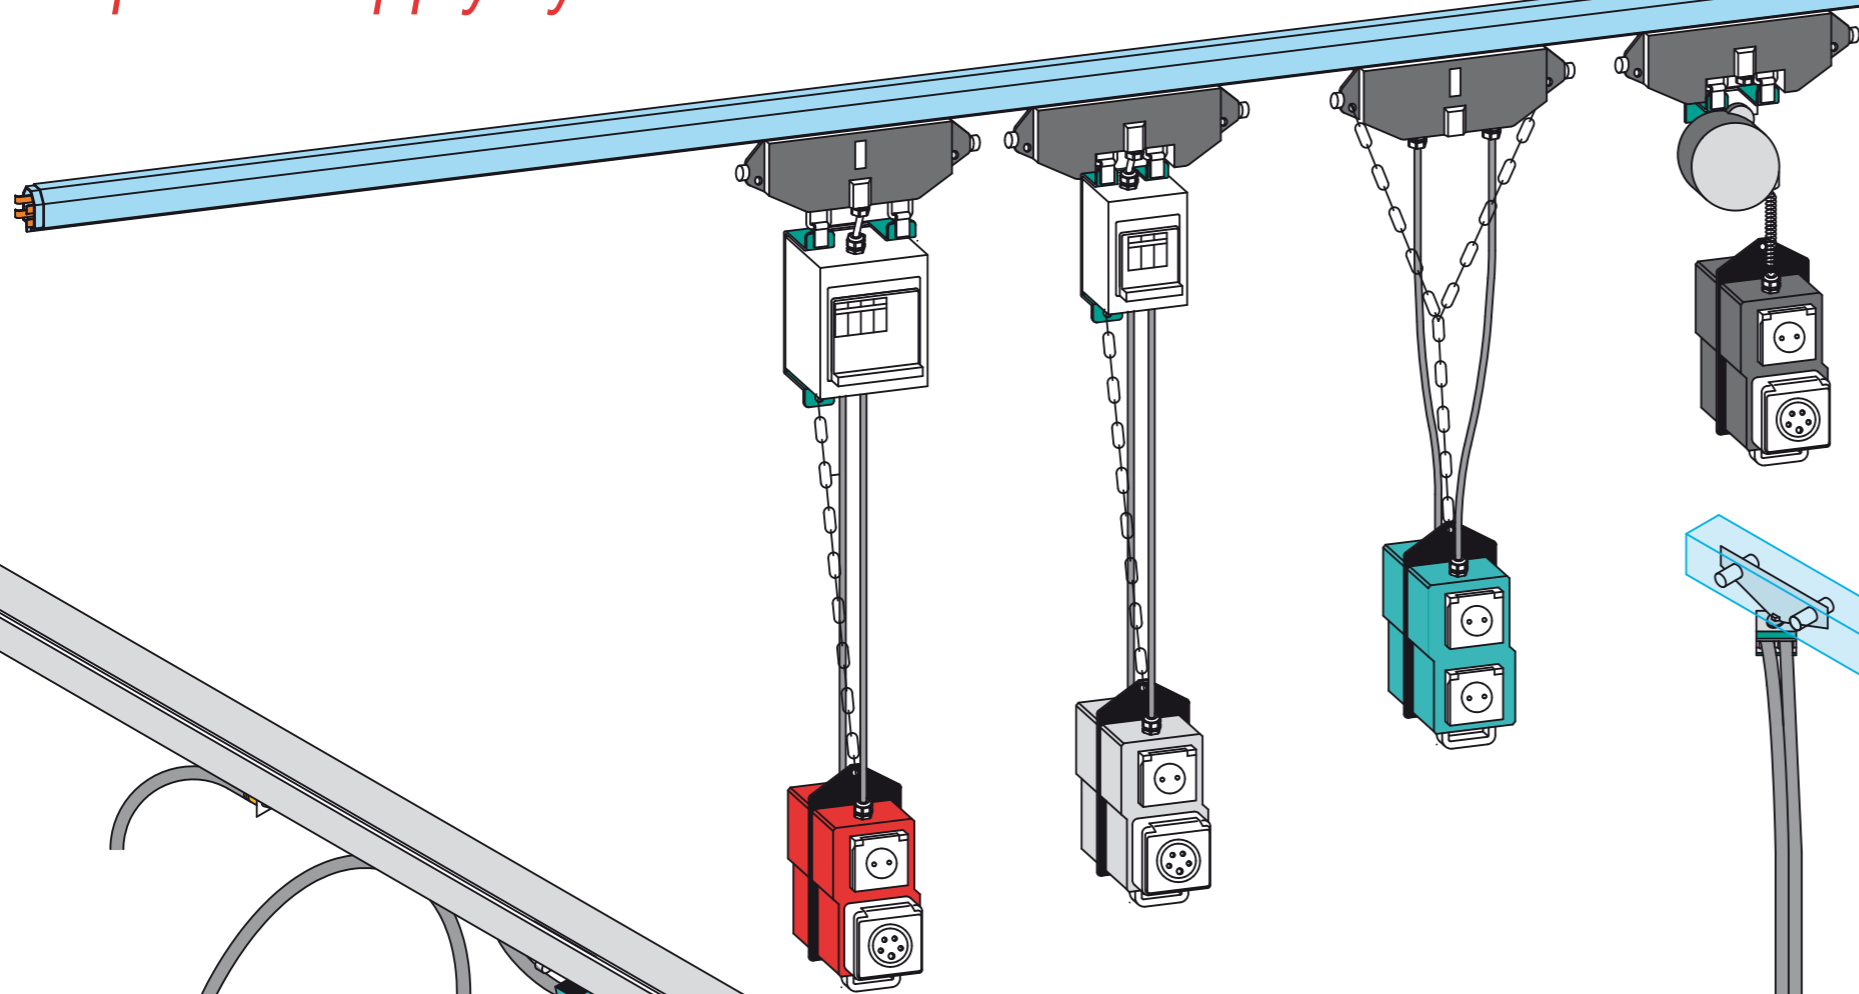

DEYLE

E-BOX

Gehäuse mit vorgefertigter Ausstattung

incl. Kabelverschraubung
includes cable glants

mit Deckel
with cover

ohne Deckel
without cover

DEYLE 4 E-Box YELTE 10462-1	1xSCHUKO	1xSCHUKO	1xSCHUKO	1xSCHUKO	
DEYLE 3+1 E-Box YELTE 10462-3	1xSCHUKO	1xSCHUKO	1xSCHUKO	CEE 16	
DEYLE 2+1+1 E-Box YELTE 10462-5	1xSCHUKO	1xSCHUKO	CEE 32	CEE 16	
DEYLE 8 E-Box YELTE 10462-7	2xSCHUKO	2xSCHUKO	2xSCHUKO	2xSCHUKO	
DEYLE 6+1 E-Box YELTE 10462-9	2xSCHUKO	2xSCHUKO	2xSCHUKO	CEE 16	
DEYLE 4+1+1 E-Box YELTE 10462-11	2xSCHUKO	2xSCHUKO	CEE 32	CEE 16	
DEYLE 2+2/16 E-Box YELTE 10462-13/1	1xSCHUKO	1xSCHUKO	CEE 16	CEE 16	
DEYLE 2+2/32 E-Box YELTE 10462-13/2	1xSCHUKO	1xSCHUKO	CEE 32	CEE 32	
DEYLE 4+2 E-Box YELTE 10462-18	2xSCHUKO	2xSCHUKO	CEE 16	CEE 16	
DEYLE1+3 E-Box YELTE 10462-20	1xSCHUKO	CEE	CEE	CEE	

housings with premanufactured outlets

incl. Kabelverschraubung
includes cable glants

mit Deckel
with cover

ohne Deckel
without cover

1x 1/4"
Schnellkupplung
quick coupling

DEYLE 4 E-Box YELTE 10462-2	1xSCHUKO	1xSCHUKO	1xSCHUKO	1xSCHUKO	1x
DEYLE 3+1 EL-Box YELTE 10462-4	1xSCHUKO	1xSCHUKO	1xSCHUKO	CEE 16	1x
DEYLE 2+1+1 EL-Box YELTE 10462-6	1xSCHUKO	1xSCHUKO	CEE 32	CEE 16	1x
DEYLE 8 EL-Box YELTE 10462-8	2xSCHUKO	2xSCHUKO	2xSCHUKO	2xSCHUKO	1x
DEYLE 6+1 EL-Box YELTE 10462-10	2xSCHUKO	2xSCHUKO	2xSCHUKO	CEE 16	1x
DEYLE 4+1+1 EL-Box YELTE 10462-12	2xSCHUKO	2xSCHUKO	CEE 32	CEE 16	1x
DEYLE 2+2/16 EL-Box YELTE 10462-14/2	1xSCHUKO	1xSCHUKO	CEE 16	CEE 16	1x
DEYLE 2+2/32 EL-Box YELTE 10462-14/2	1xSCHUKO	1xSCHUKO	CEE 32	CEE 32	1x
DEYLE 4+2 EL-Box YELTE 10462-19	2xSCHUKO	2xSCHUKO	CEE 16	CEE 16	1x
DEYLE1+3 EL-Box YELTE 10462-21	1xSCHUKO	CEE	CEE	CEE	1x

Leergehäuse für kundenspezifische Ausstattung

Empty housings with custom made outlets

flexible Stromversorgung durch bewegliche E-Boxen
flexible power supply by movable E-Boxes

RAL 5021
Wasserblau
turquoise