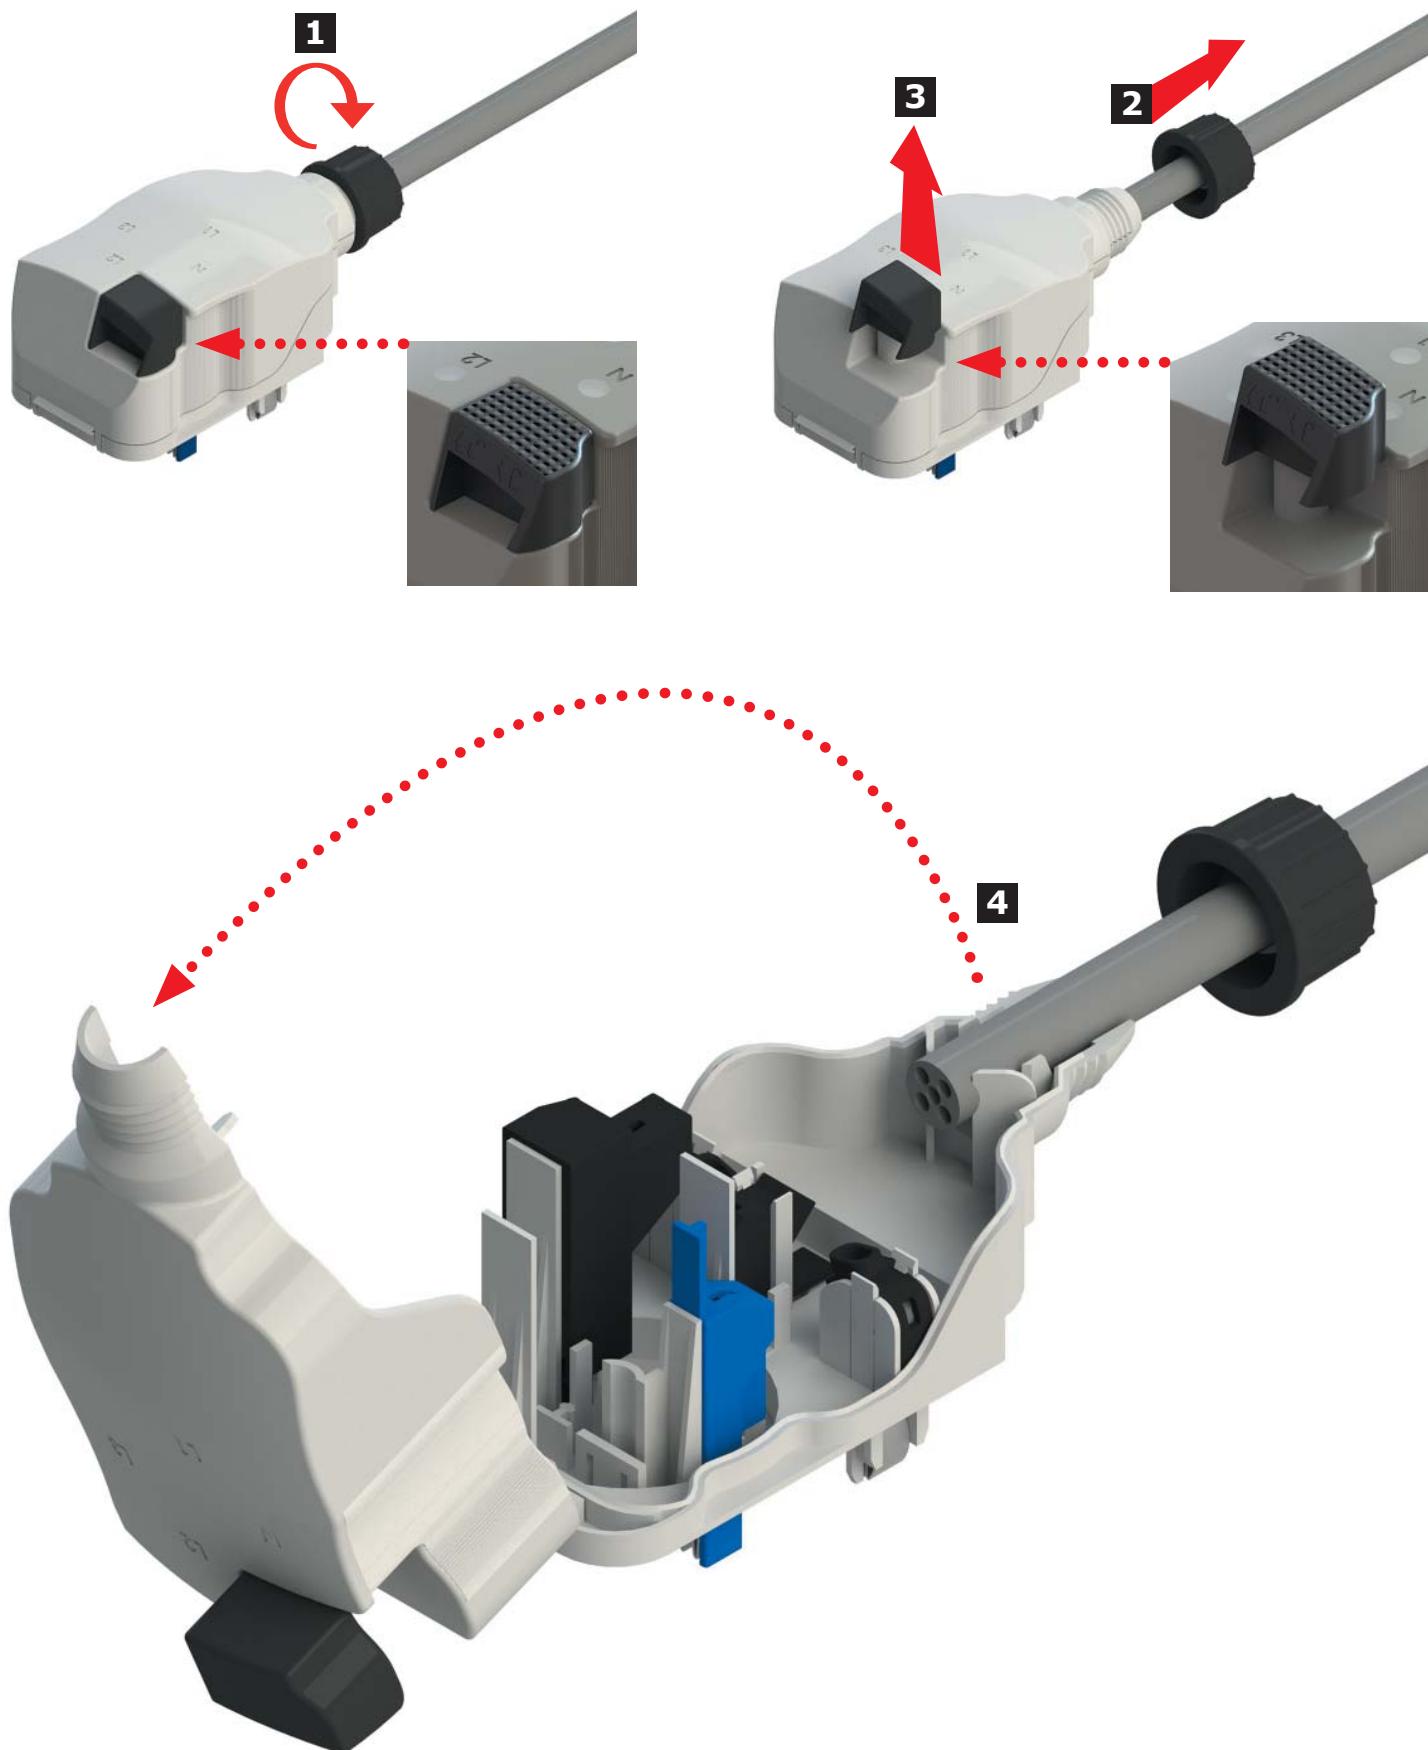

Инструкция по монтажу прямых секций сдвоенных шинопроводов

Инструкция по монтажу гибких поворотов (гибких соединителей) на одиночный шинопровод

Инструкция по монтажу гибких поворотов (гибких соединителей) на сдвоенный шинопровод

**Инструкция по подключению отводного блока
(с фиксированной полярностью)**

Инструкция по отключению отводного блока
(с фиксированной полярностью)

**Инструкция по подключению отводного блока
(с возможностью выбора полярности)**

Инструкция по отключению отводного блока
(с возможностью выбора полярности)

Инструкция по выбору полюса в отводном блоке,
замене предохранителей и мобильных контактов внутри блока

Инструкция по монтажу универсального держателя для подвеса шинопровода на потолок и стену**1**