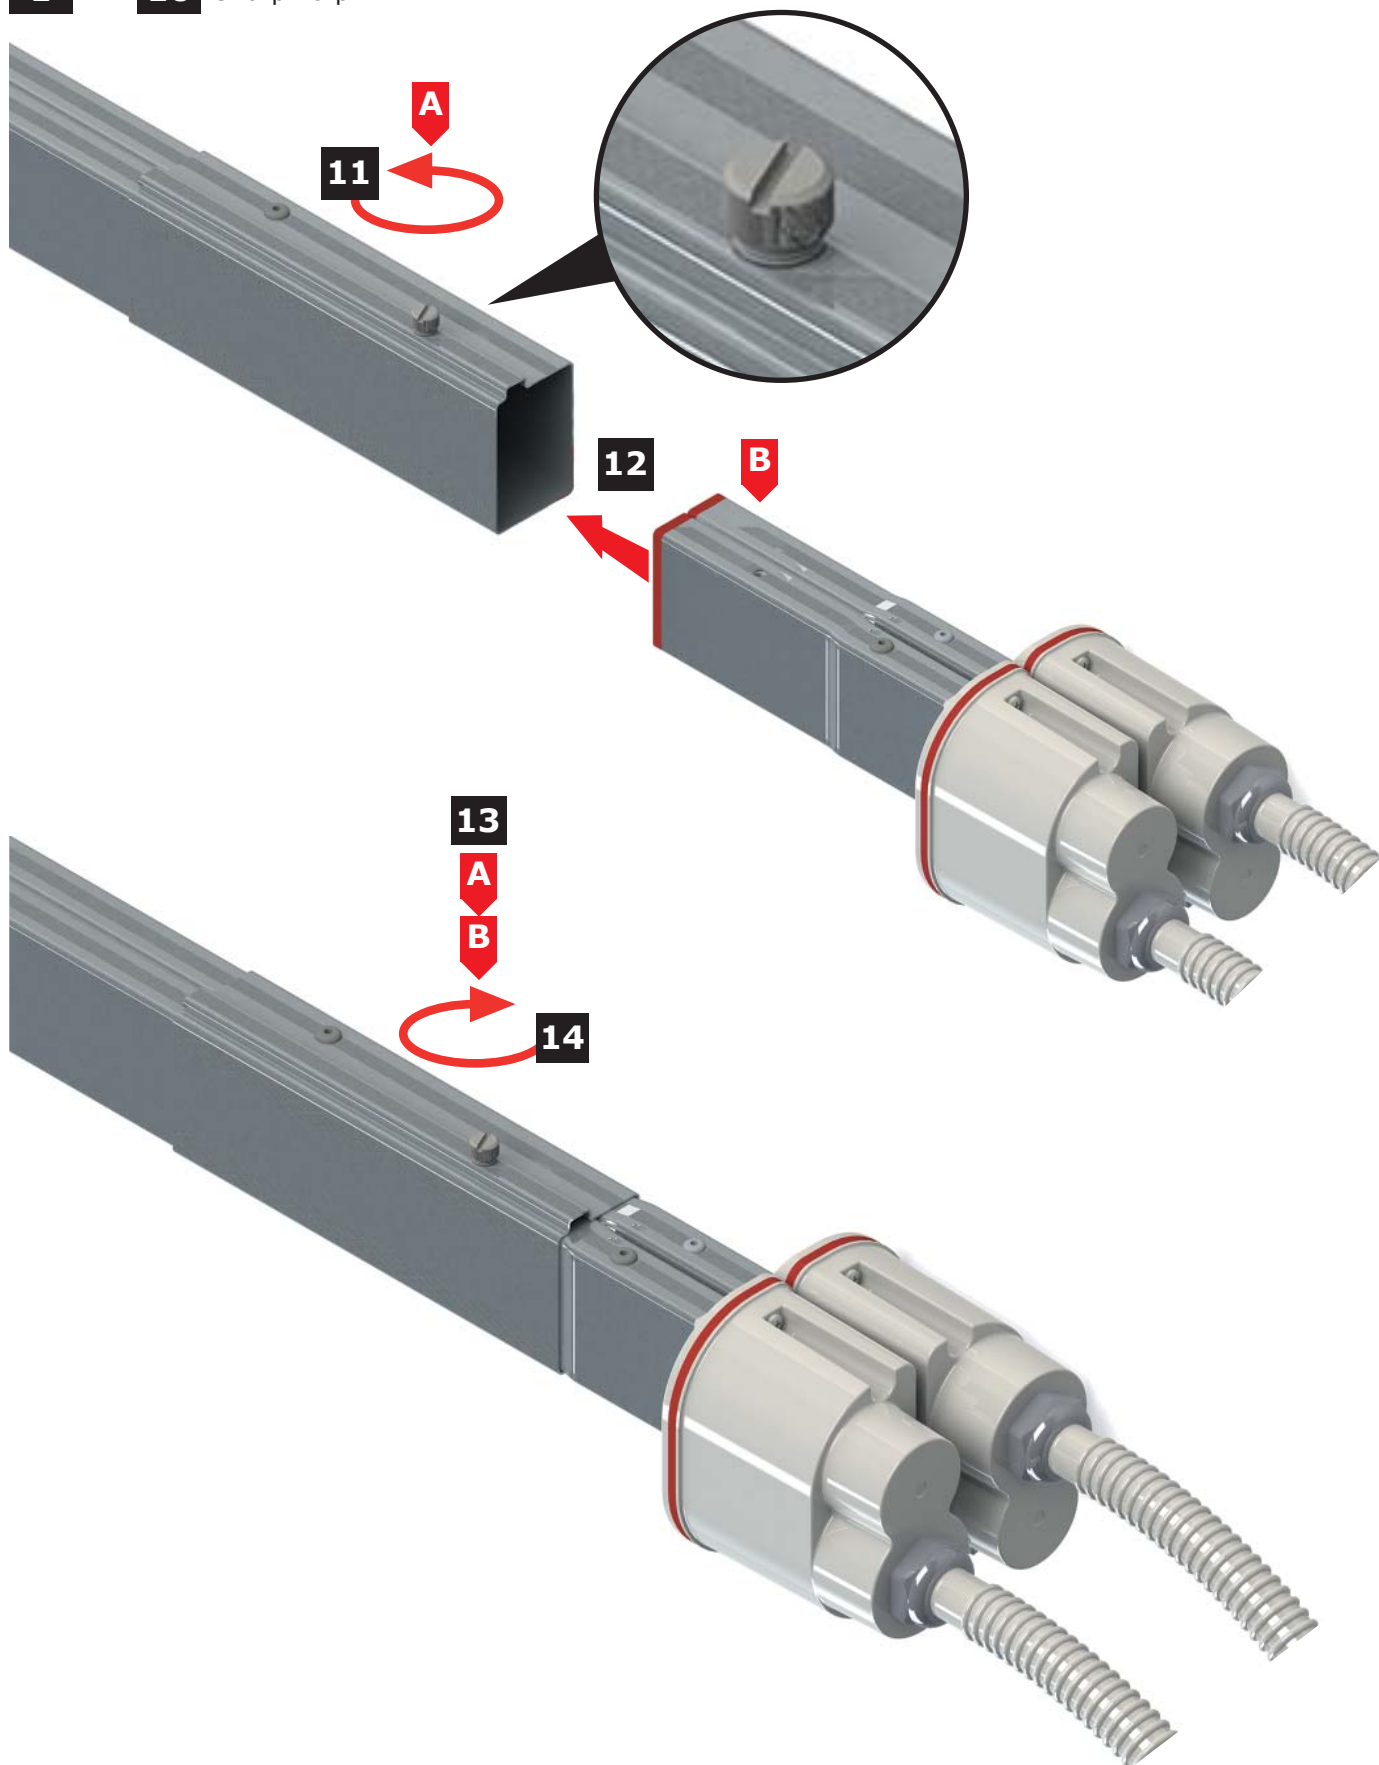

Сборник инструкций по монтажу

 **HERCULES**

Осветительный шинопровод

Содержание

Инструкция по монтажу питающего элемента (фидера) тип 1 на одиночный шинопровод	2
Инструкция по монтажу питающего элемента (фидера) тип 1 на сдвоенный шинопровод	4
Инструкция по монтажу питающего элемента (фидера) тип 2 на сдвоенный шинопровод	5
Инструкция по монтажу питающего элемента (фидера) тип 2 на одиночный шинопровод	6
Инструкция по монтажу заглушек на прямые секции шинопровода	7
Инструкция по монтажу прямых секций одиночных шинопроводов	8
Инструкция по монтажу прямых секций сдвоенных шинопроводов	9
Инструкция по монтажу гибких поворотов (гибких соединителей) на одиночный шинопровод	10
Инструкция по монтажу гибких поворотов (гибких соединителей) на сдвоенный шинопровод	12
Инструкция по подключению отводного блока (с фиксированной полярностью)	14
Инструкция по отключению отводного блока (с фиксированной полярностью)	15
Инструкция по подключению отводного блока (с возможностью выбора полярности)	16
Инструкция по отключению отводного блока (с возможностью выбора полярности)	17
Инструкция по выбору полюса в отводном блоке, замене предохранителей и мобильных контактов внутри блока	18
Инструкция по монтажу универсального держателя для подвеса шинопровода на потолок и стену	20
Инструкция по монтажу держателя кабель-каналов на универсальный держатель шинопровода	21
Инструкция по монтажу держателя осветительного шинопровода	22
Инструкция по монтажу держателя осветительного шинопровода для подвеса светильников	23
Инструкция по монтажу держателя для подвеса на трос шинопровода и светильников	24
Инструкция по монтажу фиксатора на шинопроводе	25

Инструкция по монтажу питающего элемента (фидера) тип 1 на одиночный шинопровод

Инструкция по монтажу питающего элемента (фидера) тип 1 на сдвоенный шинопровод

1 → **10** Смотри стр. 2

Инструкция по монтажу питающего элемента (фидера) тип 2 на сдвоенный шинопровод