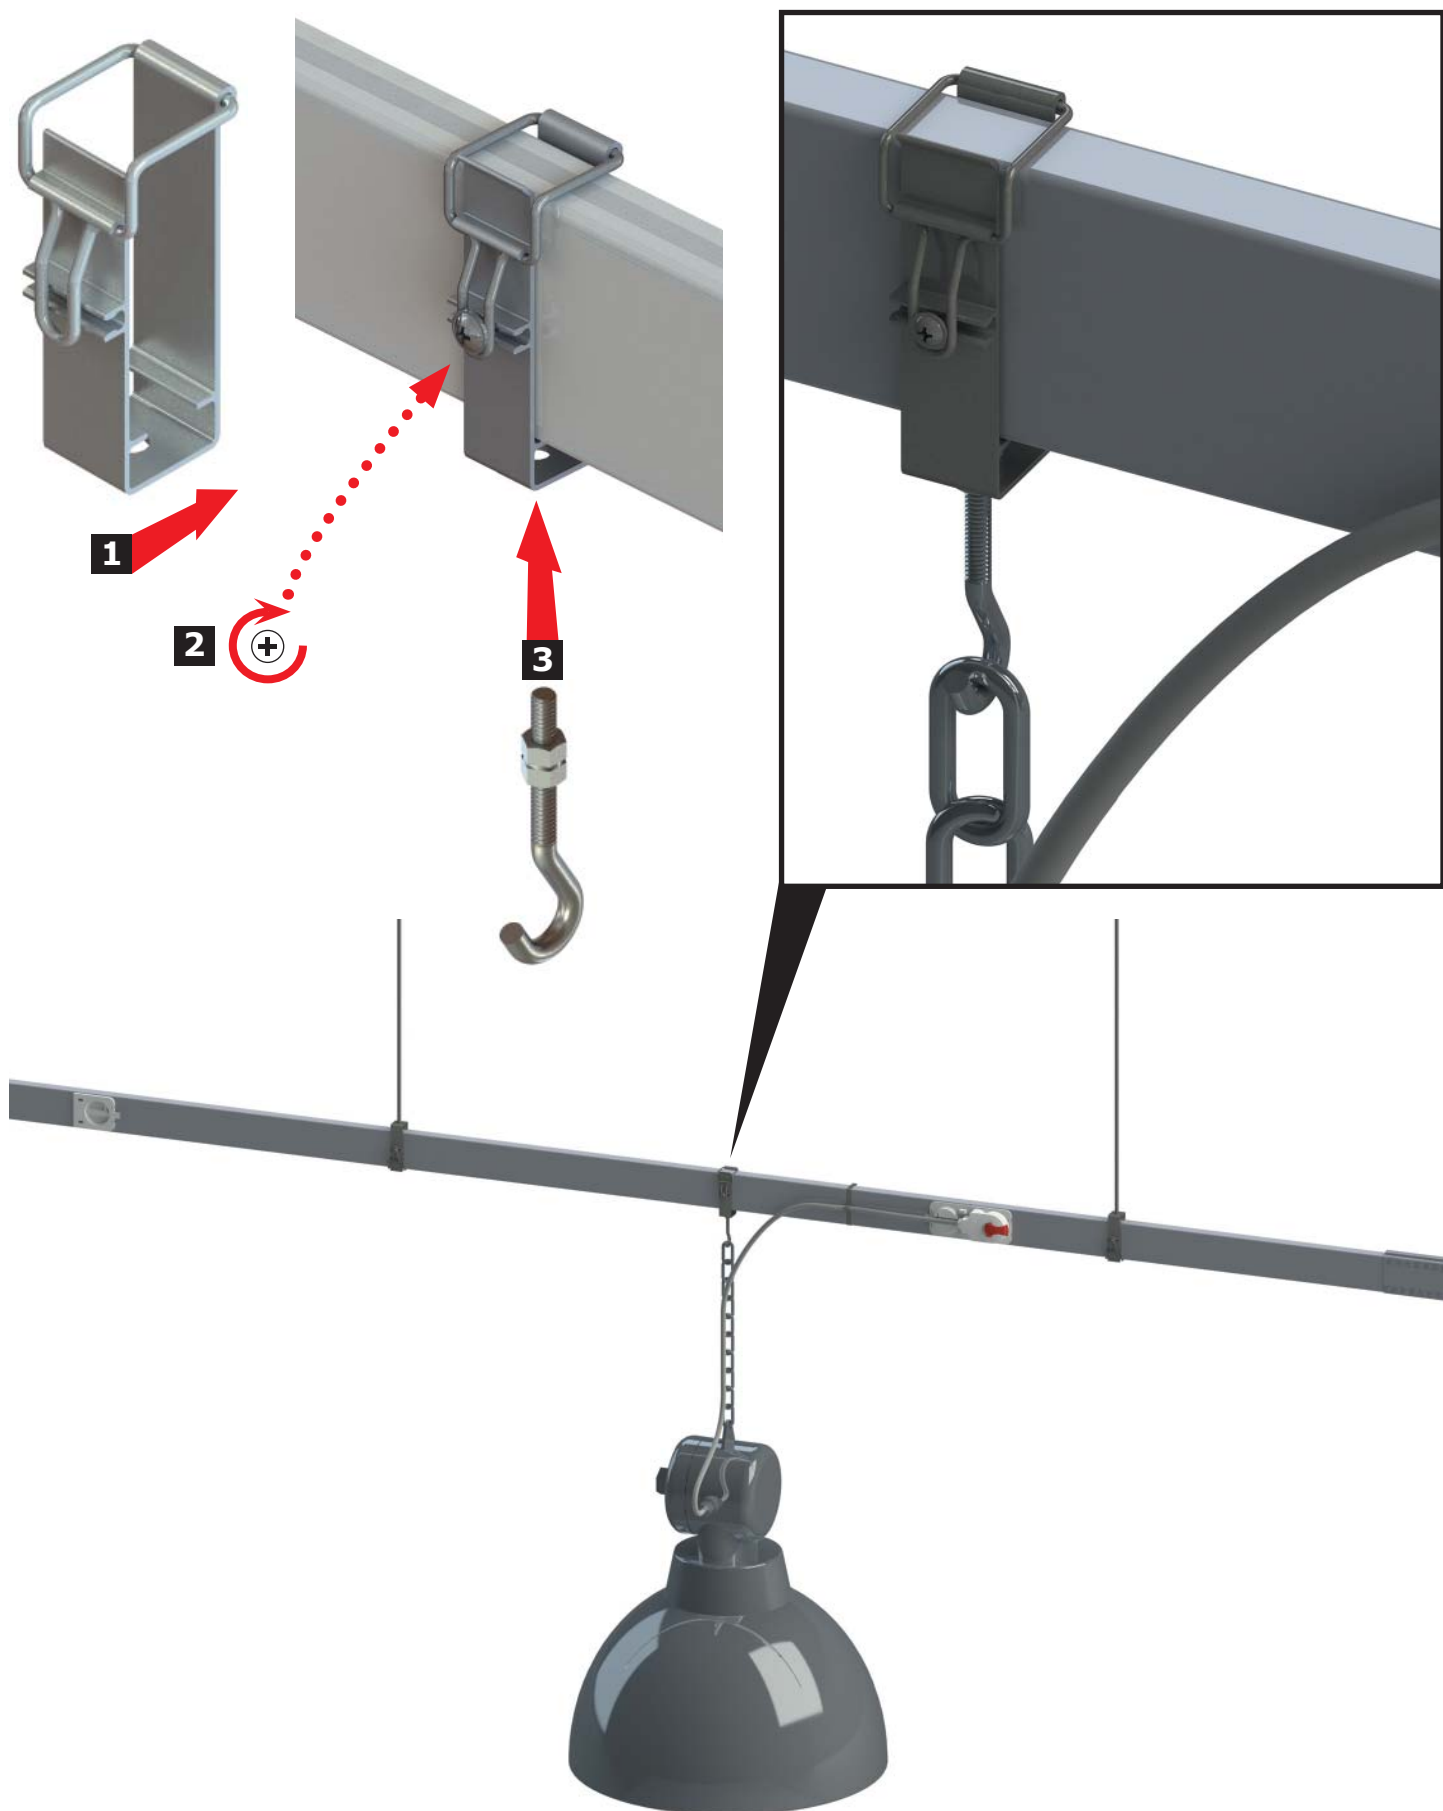

Инструкция по монтажу прямых секций сдвоенных шинопроводов

Инструкция по монтажу гибких поворотов (гибких соединителей) на одиночный шинопровод

Инструкция по монтажу гибких поворотов (гибких соединителей) на сдвоенный шинопровод

Инструкция по отключению отводного блока
(с возможностью выбора полярности)

Инструкция по выбору полюса в отводном блоке,
замене предохранителей и мобильных контактов внутри блока

Инструкция по монтажу универсального держателя для подвеса шинопровода на потолок и стену**1**

Инструкция по монтажу держателя кабель-каналов на универсальный держатель шинопровода

Инструкция по монтажу держателя осветительного шинопровода

Инструкция по монтажу держателя осветительного шинопровода для подвеса светильников