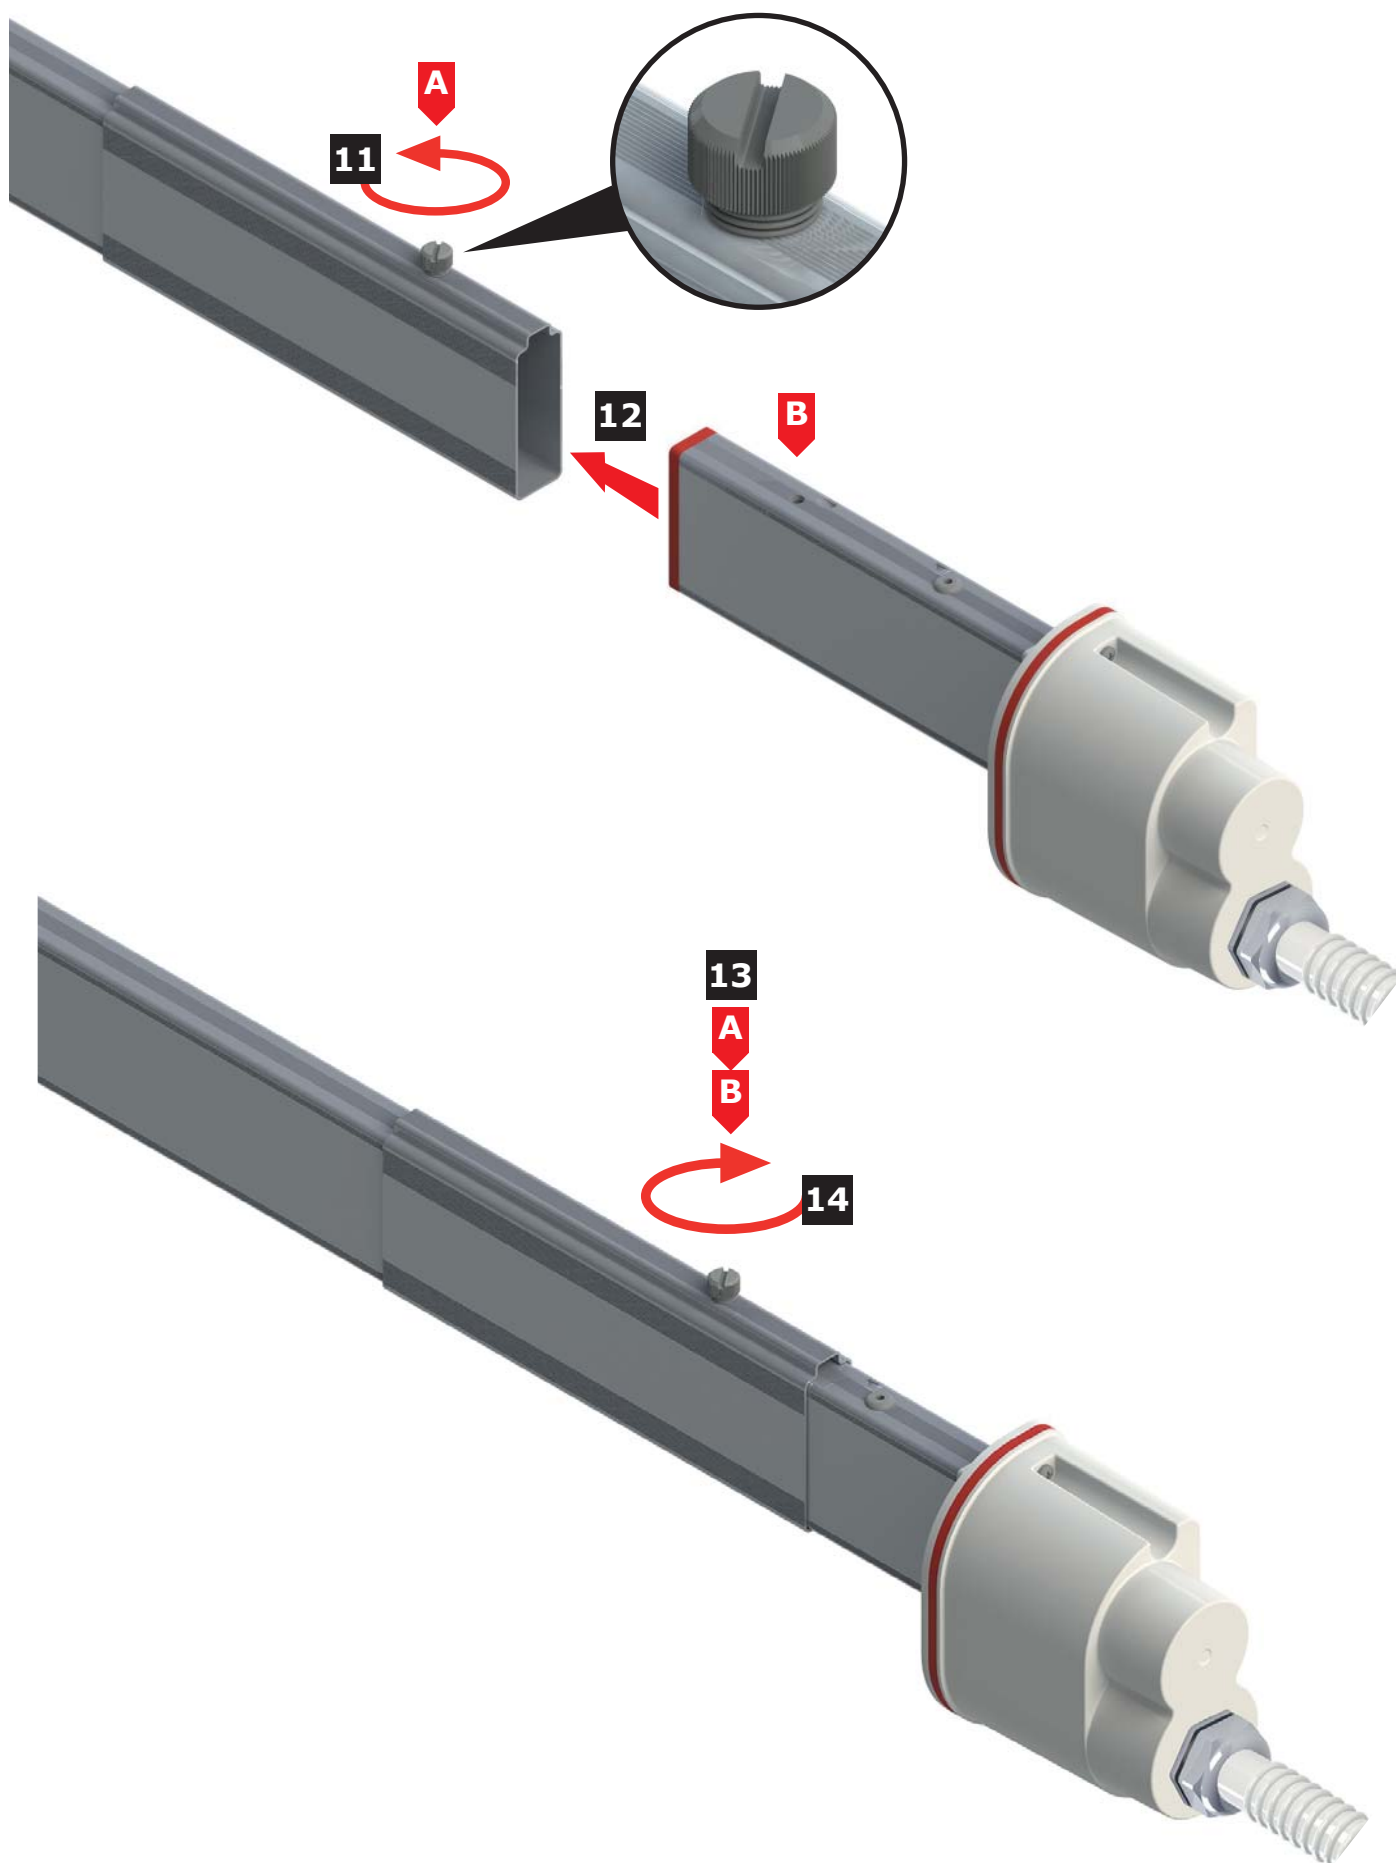

Сборник инструкций по монтажу

 **HERCULES**

Осветительный шинопровод

Содержание

Инструкция по монтажу питающего элемента (фидера) тип 1 на одиночный шинопровод	2
Инструкция по монтажу питающего элемента (фидера) тип 1 на сдвоенный шинопровод	4
Инструкция по монтажу питающего элемента (фидера) тип 2 на сдвоенный шинопровод	5
Инструкция по монтажу питающего элемента (фидера) тип 2 на одиночный шинопровод	6
Инструкция по монтажу заглушек на прямые секции шинопровода	7
Инструкция по монтажу прямых секций одиночных шинопроводов	8
Инструкция по монтажу прямых секций сдвоенных шинопроводов	9
Инструкция по монтажу гибких поворотов (гибких соединителей) на одиночный шинопровод	10
Инструкция по монтажу гибких поворотов (гибких соединителей) на сдвоенный шинопровод	12
Инструкция по подключению отводного блока (с фиксированной полярностью)	14
Инструкция по отключению отводного блока (с фиксированной полярностью)	15
Инструкция по подключению отводного блока (с возможностью выбора полярности)	16
Инструкция по отключению отводного блока (с возможностью выбора полярности)	17
Инструкция по выбору полюса в отводном блоке, замене предохранителей и мобильных контактов внутри блока	18
Инструкция по монтажу универсального держателя для подвеса шинопровода на потолок и стену	20
Инструкция по монтажу держателя кабель-каналов на универсальный держатель шинопровода	21
Инструкция по монтажу держателя осветительного шинопровода	22
Инструкция по монтажу держателя осветительного шинопровода для подвеса светильников	23
Инструкция по монтажу держателя для подвеса на трос шинопровода и светильников	24
Инструкция по монтажу фиксатора на шинопроводе	25

Инструкция по монтажу питающего элемента (фидера) тип 1 на одиночный шинопровод

Инструкция по монтажу питающего элемента (фидера) тип 1 на сдвоенный шинопровод

1 → **10** Смотри стр. 2

Инструкция по монтажу питающего элемента (фидера) тип 2 на сдвоенный шинопровод