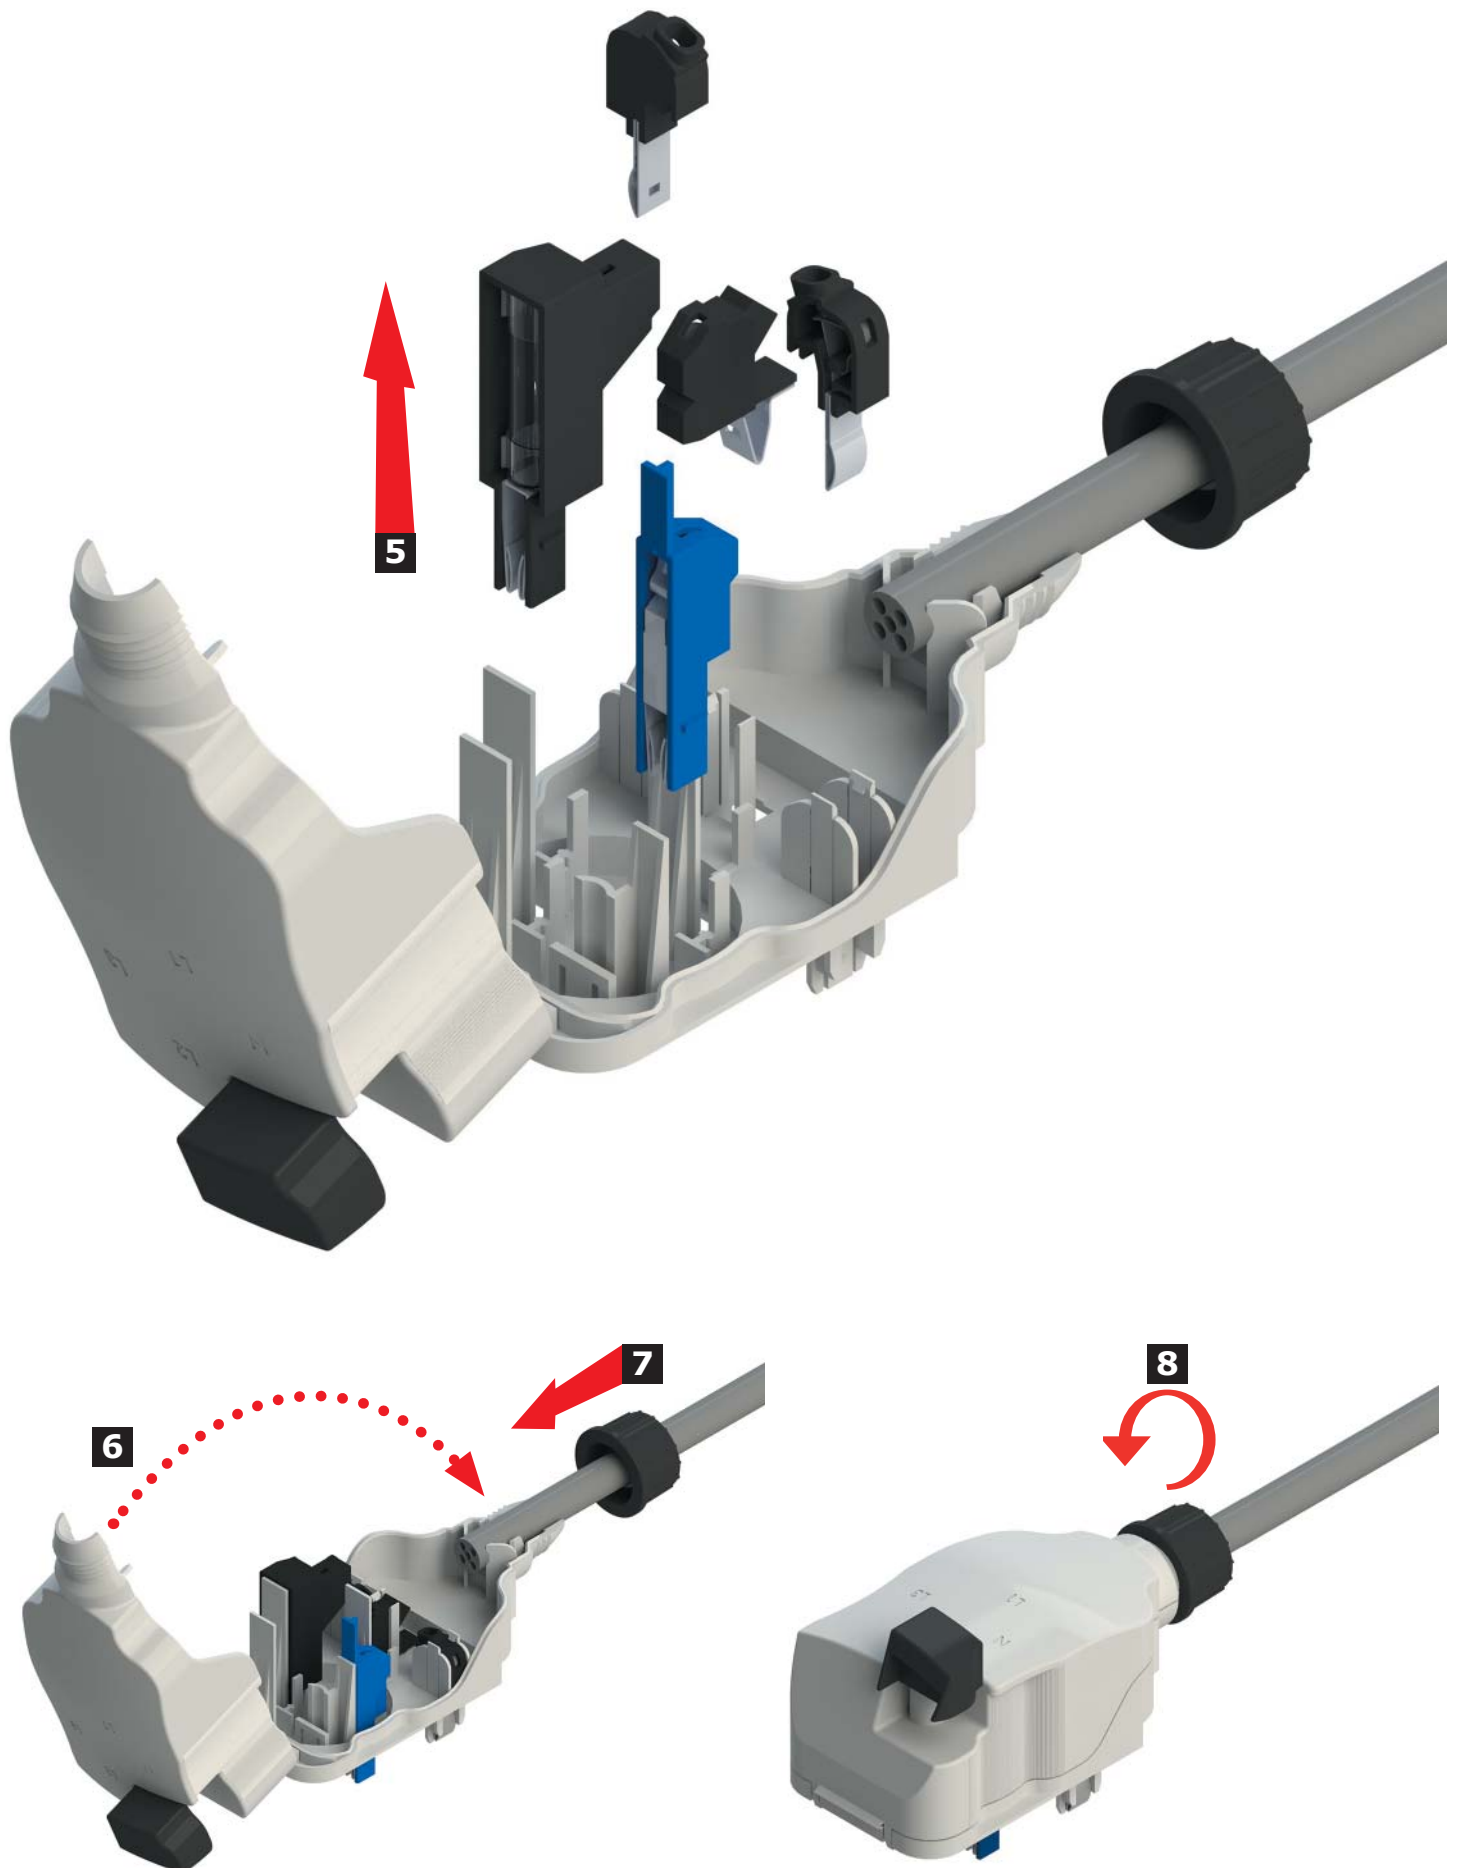

Инструкция по монтажу прямых секций сдвоенных шинопроводов

Инструкция по монтажу гибких поворотов (гибких соединителей) на одиночный шинопровод

Инструкция по монтажу гибких поворотов (гибких соединителей) на сдвоенный шинопровод

**Инструкция по подключению отводного блока
(с фиксированной полярностью)**

Инструкция по отключению отводного блока
(с фиксированной полярностью)

**Инструкция по подключению отводного блока
(с возможностью выбора полярности)**

Инструкция по отключению отводного блока
(с возможностью выбора полярности)

Инструкция по выбору полюса в отводном блоке,
замене предохранителей и мобильных контактов внутри блока

Инструкция по монтажу универсального держателя для подвеса шинопровода на потолок и стену**1**