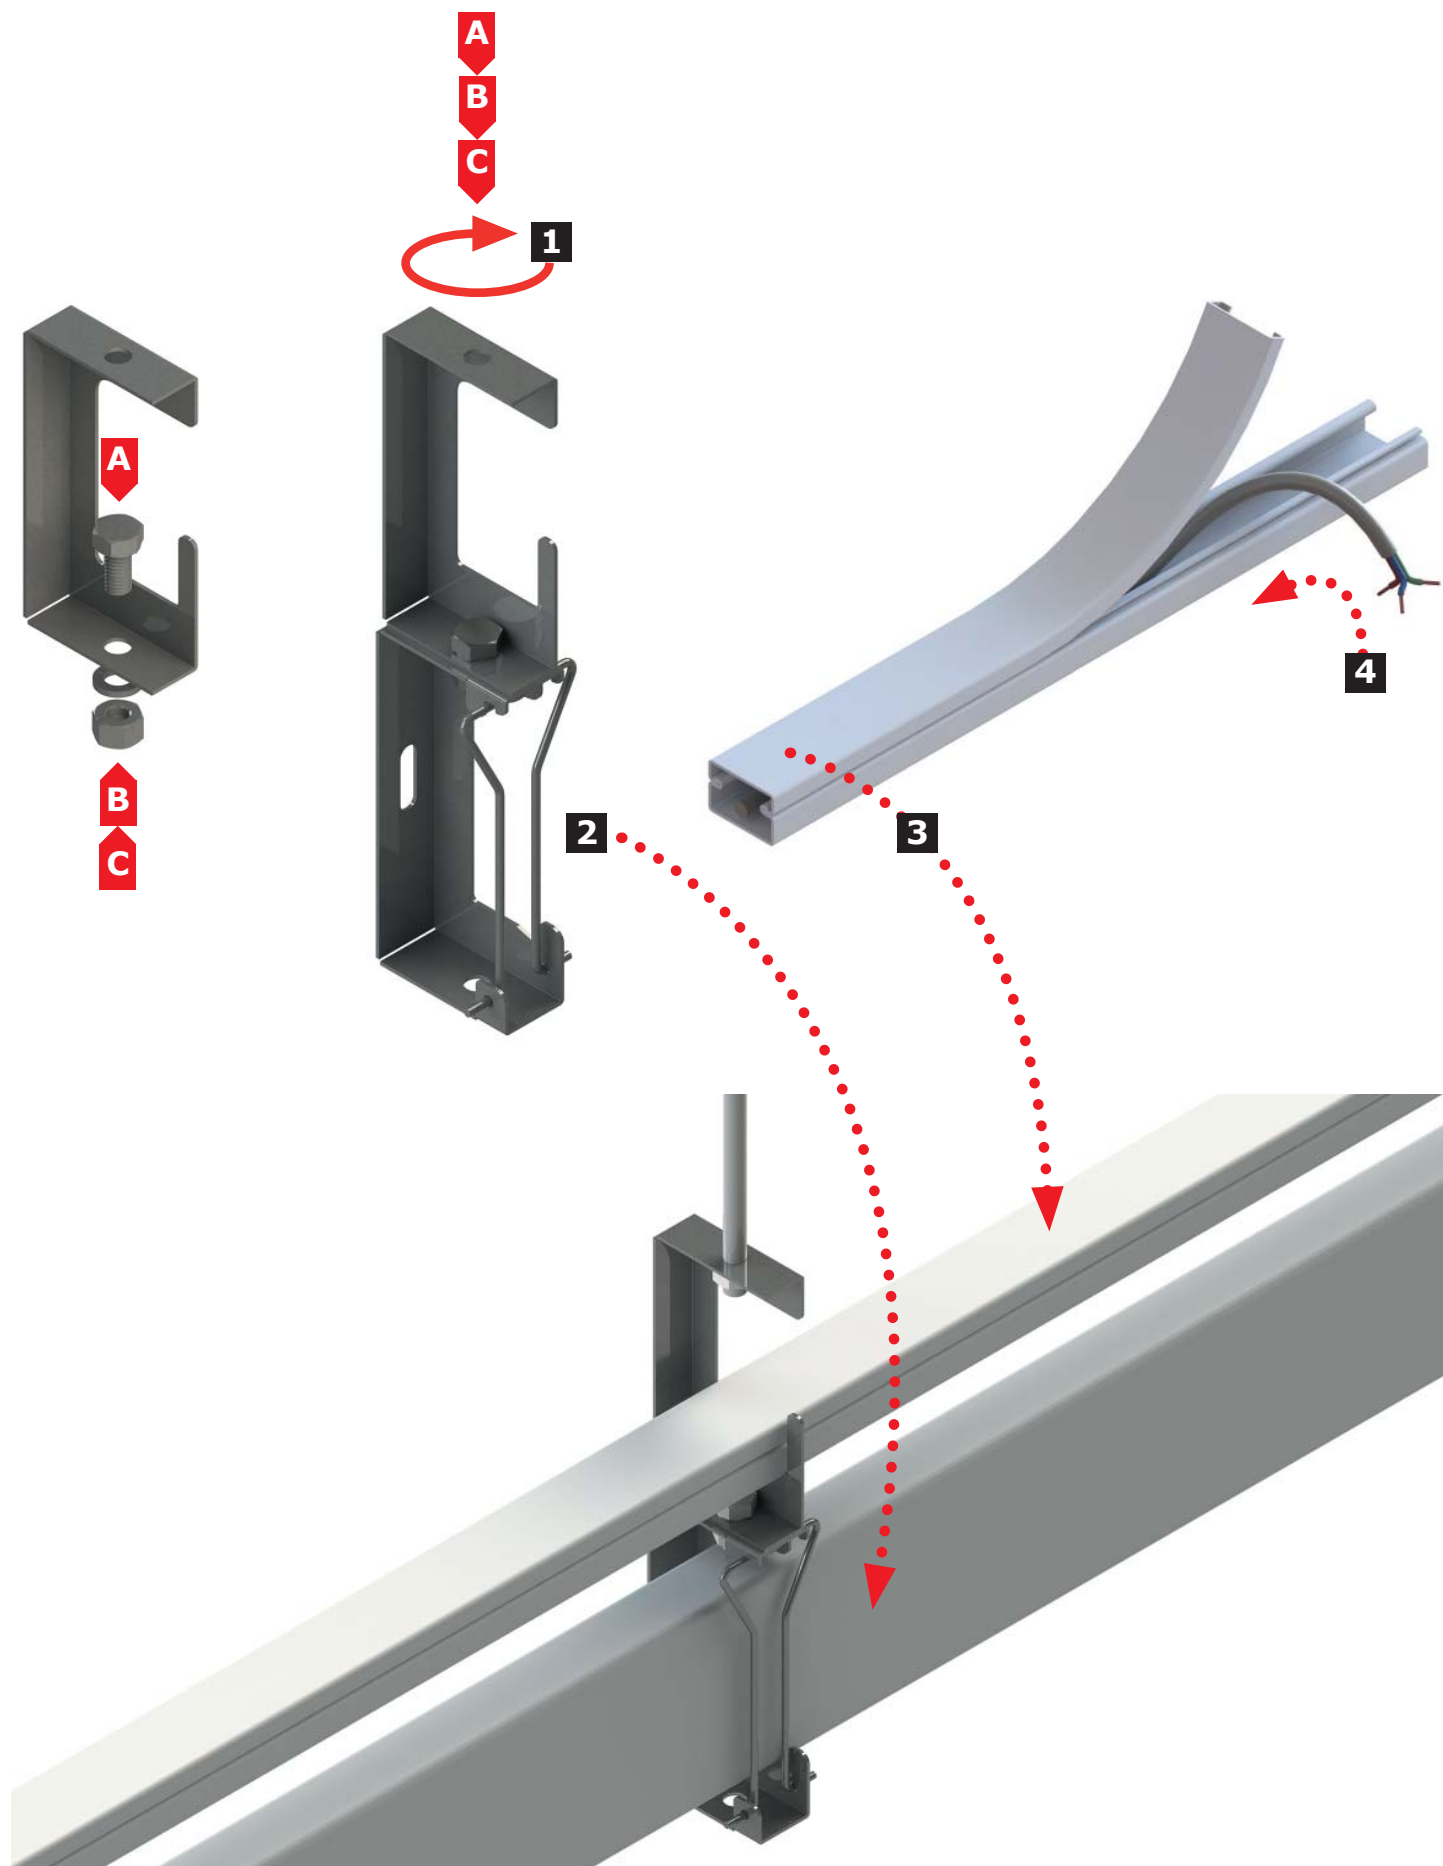

Инструкция по монтажу прямых секций сдвоенных шинопроводов

Инструкция по монтажу гибких поворотов (гибких соединителей) на одиночный шинопровод

Инструкция по монтажу гибких поворотов (гибких соединителей) на сдвоенный шинопровод

**Инструкция по подключению отводного блока
(с фиксированной полярностью)**

Инструкция по отключению отводного блока
(с фиксированной полярностью)

**Инструкция по подключению отводного блока
(с возможностью выбора полярности)**

Инструкция по отключению отводного блока
(с возможностью выбора полярности)

Инструкция по выбору полюса в отводном блоке,
замене предохранителей и мобильных контактов внутри блока

Инструкция по монтажу универсального держателя для подвеса шинопровода на потолок и стену**1**

Инструкция по монтажу держателя кабель-каналов на универсальный держатель шинопровода

Инструкция по монтажу держателя осветительного шинопровода

Инструкция по монтажу держателя осветительного шинопровода для подвеса светильников